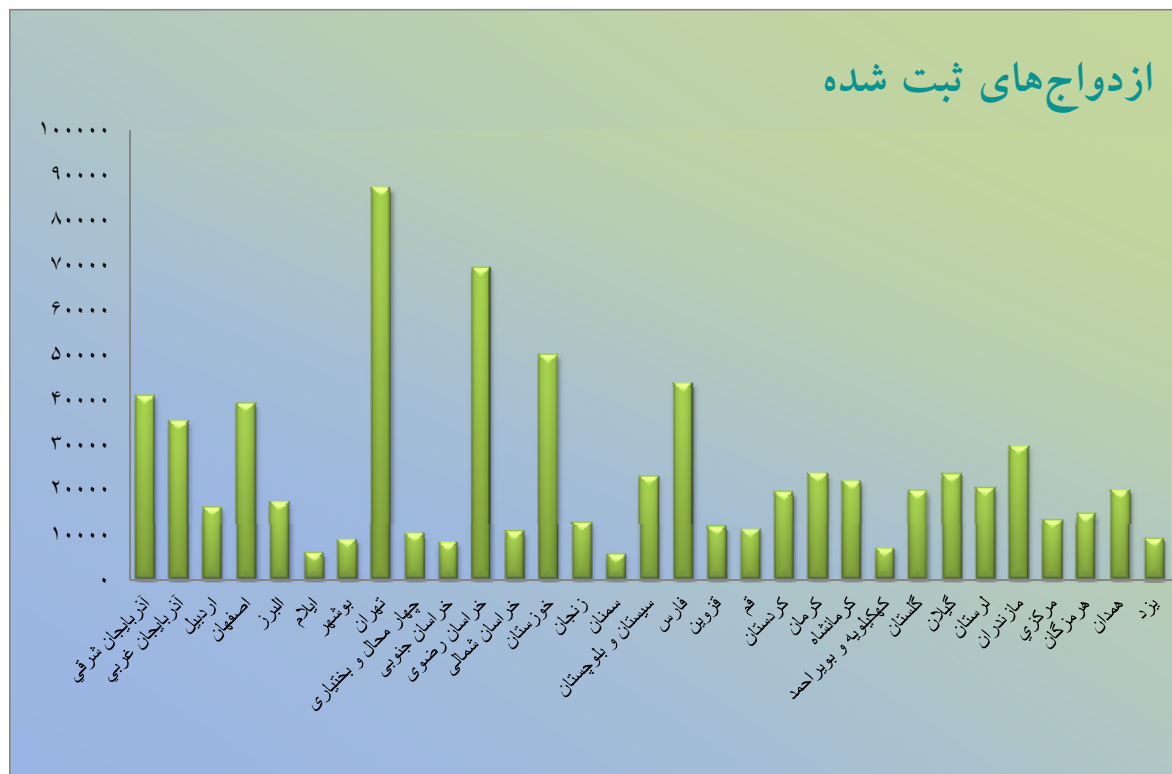

ازدواج های ثبت شده در سال ۱۳۹۳ به تفکیک استان

ازدواج	کل کشور
۷۲۴۳۲۴	
۴۰۷۳۲	آذربایجان شرقی
۳۵۱۰۰	آذربایجان غربی
۱۵۹۲۰	اردبیل
۳۹۰۶۶	اصفهان
۱۷۱۵۵	البرز
۵۷۱۸	ایلام
۸۷۵۱	بوشهر
۸۷۱۴۵	تهران
۱۰۱۱۱	چهارمحال و بختیاری
۸۰۸۲	خراسان جنوبی
۶۹۱۹۶	خراسان رضوی
۱۰۵۷۴	خراسان شمالی
۴۹۸۱۰	خوزستان
۱۲۴۴۹	زنجان
۵۳۸۱	سمنان
۲۲۸۴۱	سیستان و بلوچستان
۴۳۴۸۱	فارس
۱۱۵۲۷	قزوین
۱۰۹۳۷	قم
۱۹۳۷۴	کردستان
۲۳۴۶۷	کرمان
۲۱۷۹۱	کرمانشاه
۶۷۵۸	کهگیلویه و بویراحمد
۱۹۶۷۹	گلستان
۲۳۳۲۴	گیلان
۲۰۲۵۳	لرستان
۲۹۴۴۳	مازندران
۱۳۰۹۳	مرکزی
۱۴۴۵۷	هرمزگان
۱۹۷۸۰	همدان
۸۹۳۹	یزد